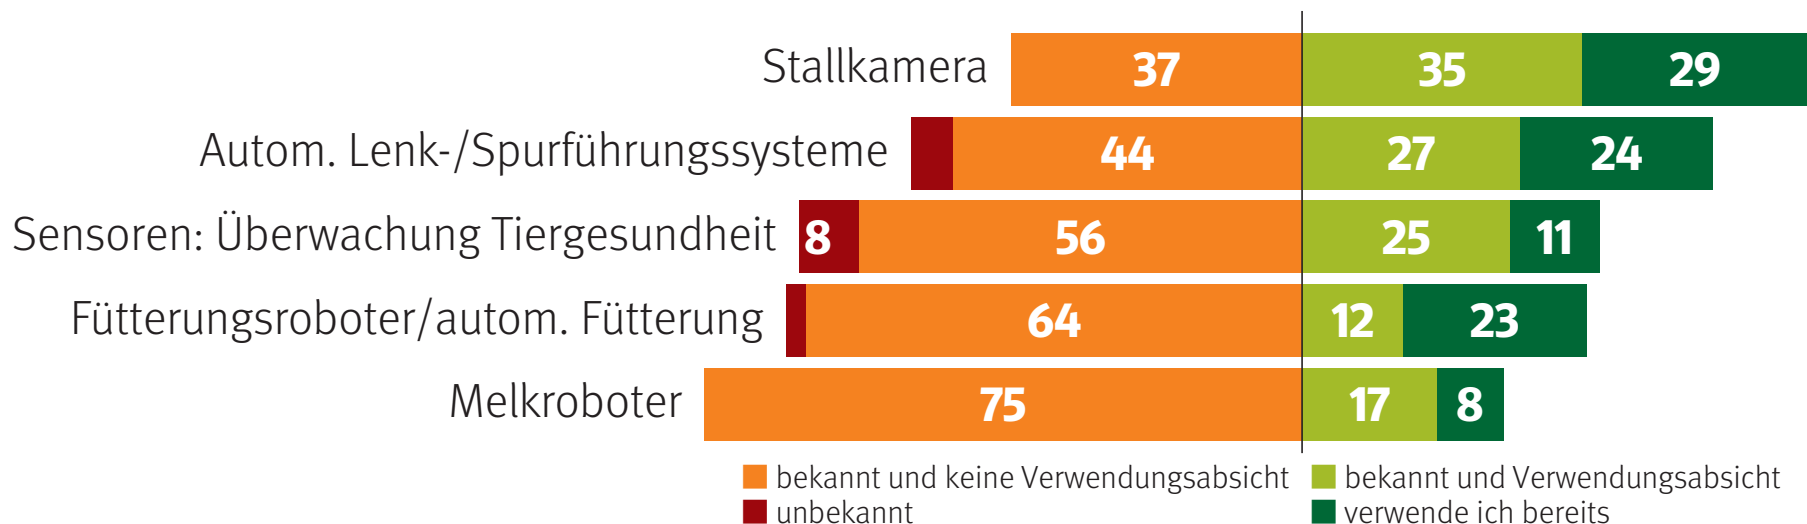

# BAUERN VERWENDEN DIGITALE WERKZEUGE

In erster Linie Stallkamera, automatische Lenksysteme, Sensoren für mehr Tiergesundheit, Melkroboter